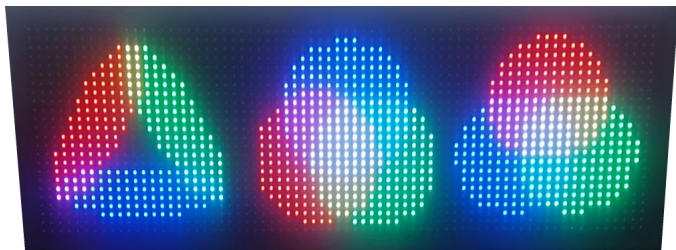

100x38 DIP RGB P13,33 3IN1

Visų spalvų RGB švieslentė 100x38cm

Vertinimas: Kol kas vertinimų nėra

Kaina

Prastinė kaina 411,40 €

Kaina su nuolaida 340,00 €

Pardavimo kaina 411,40 €

Kaina be PVM 340,00 €

Nuolaida

PVM 71,40 €

[Užduoti klausimą apie šį produktą](#)

Aprašymas

LED ŠVIESLENTĖ (100cm*36cm) VISŲ SPALVŲ (FULL COLOR RGB) SU VIDEO GALIMYBE

Visų spalvų LED švieslentė, suteikianti dideles galimybes. Speciali konstrukcija, sukurta naudojant pažangiausias technologijas, leidžia ne tik atvaizduoti visomis spalvomis tekstą (bet kurios pasaulio kalbos raidėmis ar simboliškai) skirtingais judėjimo efektais, rodyti laiką, datą, atvirkštį laiko skaičiavimą, bet ir "kelti" švieslentę nuotraukas ir video. Puiki operacinė sistema, leidžia lengvai išmokti ir naudotis programa, skirta užprogramuoti švieslentę.

TECHNINIAI ŠVIESLENTĖS PARAMETRAI

Modulio tipas: P-13.3 outdoor 32x16 [DIP RGB 3in1](#)

LED tipas: DIP576

Taškų išdėstymas: RGB 3in1

Tarpas tarp taškų (mm): 13,33