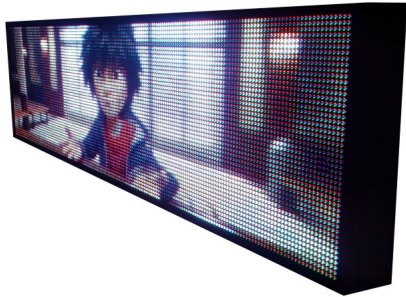

199x55 RGB SMD visų spalvų video

Vertinimas: Kol kas vertinimų nėra

Kaina

Prastinė kaina 1149,50 €

Kaina su nuolaida 950,00 €

Pardavimo kaina 1149,50 €

Kaina be PVM 950,00 €

Nuolaida

PVM 19,50 €

[Užduoti klausimą apie šį produktą](#)

Aprašymas

LED ŠVIESLENTĖ (199cm*55cm) VISŲ SPALVŲ (FULL COLOR RGB) SU VIDEO GALIMYBE

Visų spalvų LED švieslentė, suteikianti dideles galimybes. Speciali konstrukcija, sukurta naudojant pažangiausias technologijas, leidžia ne tik atvaizduoti visomis spalvomis tekstą (bet kurios pasaulio kalbos raidėmis, hieroglifais ar simboliais) skirtingais judėjimo efektais, rodyti laiką, datą, atvirkštinių laikų skaičiavimą, bet ir "kelti" švieslentę nuotraukas ir video. Puiki operacinė sistema, leidžia lengvai išmokti ir naudotis programa, skirta užprogramuoti švieslentę.

TECHNINIAI ŠVIESLENTĖS PARAMETRAI