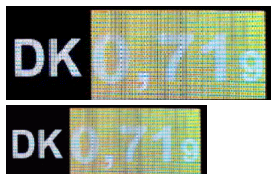

199x71 RGB visų spalvų + video lauko

Vertinimas: Kol kas vertinimų nėra

Kaina

Prastinė kaina 1754,50 €

Kaina su nuolaida 1450,00 €

Pardavimo kaina 1754,50 €

Kaina be PVM 1450,00 €

Nuolaida

PVM 304,50 €

[Užduoti klausimą apie šį produktą](#)

Aprašymas

LED ŠVIESLENTĖ (199cm*71cm) VISŲ SPALVŲ (FULL COLOR RGB) SU VIDEO GALIMYBE

Visų spalvų LED švieslentė, suteikianti dideles galimybes. Speciali programa, sukurta naudojant pažangiausias technologijas, leidžia ne tik atvaizduoti visomis spalvomis tekstą (bet kurios pasaulio kalbos raidėmis, hieroglifais ar simboliais) skirtingais judėjimo efektais, rodyti laiką, datą, atvirkštinį laiko skaičiavimą, bet ir "kelti" švieslentę nuotraukas ir video. Puiki operacinė sistema, leidžia lengvai išmokyti ir naudotis programa, skirta užprogramuoti švieslentę.

TECHNINIAI ŠVIESLENTĖS PARAMETRAI

Modulio tipas: P-10 outdoor 32x16 [DIP RGB trys viename](#)

LED tipas: DIP576

Taškų išdėstymas: RGB 3in1

Tarpas tarp taškų (mm): 10

Taškų tankis (taškų/m²): 10000

Ryškus (cd/m²): >5500

Maksimali galia: 1000W

Vidutinė galia: 380W

Geriausias matomumas (m): 8

Matomumo kampas: H:120°, V:60°

Darbinė temperatūra (°C): -25 +45°C

Darbinis drėgnumas: 10%-90%RH

LED lempučių darbo laikas (val.): 100 000
Švieslentės rezoliucija(pixelai):192x64 (12288)
Švieslentės išmatavimai (cm): 192x71x9