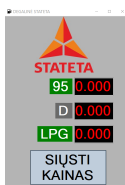

Parametrai

- Maksimalus skaičių dydis 300 mm. Švieslentėje telpa trys maksimalaus dydžio skaičiai ir taškas tarp eurų ir centų.
- Skaičiai iki taško nuo 0 iki 9 arba nuo 0 iki 99, atitinkamai skaičiai po taško nuo 0 iki 99 arba iki 9.
- Skaičių šriftas jį storis parenkamas pagal užsakovo pageidavimus.
- Programa gali valdyti iki 18 švieslentę su skirtingomis kainomis viename pilone.
- Skaičių spalva pasirenkama užsakant, skirtingam kurui gali būti skirtinga spalva (balta, raudona, žalia, geltona, mėlyna).
- 6 skirtingi LED ryškumo režimai skirtingu paros metu. Taupo energiją ir nespigina naktį.

TECHNINIAI ŠVIESLENTĖS PARAMETRAI

- Maitinimas: 220-240Vac, 50-60 Hz
- Modulių tipas: P-10 outdoor
- LED spalva: raudona (gali būti žalia, geltona, balta, mėlyna, RGB)
- Tarpas tarp taškų (mm): 10
- Rezoliucija (taškai) 64x32
- Ryškumas (cd/m²) 3000
- Maksimali galia: 75W
- Vidutinė galia: 30 W
- Geriausias matomumas (m): 8
- Matomumo kampas: H:120°, V:60°
- Darbinė temperatūra (°C): -25 +45
- LED lempučių darbo laikas (val.): 100 000
- Švieslentės matmenys: 71cm x 39 cm x 9 cm.
- Svoris: 5,5 kg.
- Jungtys: dviejų gyslių ekranuotas kabelis, visos švieslentės jungiamos lygiagrečiai. Sėjai RS485.
- Už papildomą kainą (40-90€) švieslentę valdymo sėjai gali būti pakeista LAN (atstumas iki 150m), WiFi (atstumas atvirame plote iki 60 m, panaudojus WiFi ryšio stiprintuvą iki 1000 m atvirame plote), radijo bangomis (iki 200 m atvirame plote).

Garantija: 12 mėn., pasirašius aptarnavimo sutartį iki 36 mėn.