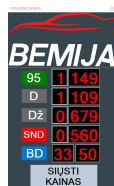

Nuolaida

PVM 49,35 €

[Užduoti klausimą apie šį produktą](#)

Aprašymas

Speciali, mūsų sukurta programa Windows terpe, siunčia kainas degalinės pilon realiu laiku. Jokio programavimo, jokio specialaus

personalo apmokymo valdyti kaininik, tiesiog suvedi kainas atitinkamus langelius ir spaudi "SIŪSTI KAINAS".

PASIRINKTI KITĄ DYDĮ

Parametrai

- Maksimalus skaičių dydis 300 mm. Švieslentėje telpa trys maksimalaus dydžio skaičiai ir taškas tarp eurų ir centų.
- Skaičiai iki taško nuo 0 iki 9 arba nuo 0 iki 99, atitinkamai skaičiai po taško nuo 0 iki 99 arba iki 9.
- Skaičių šriftas jį storis parenkamas pagal užsakovo pageidavimus.
- Programa gali valdyti iki 18 švieslentę su skirtingomis kainomis viename pilone.
- Skaičių spalva pasirenkama užsakant, skirtingam kurui gali būti skirtinga spalva (balta, raudona, žalia, geltona, mėlyna).
- 6 skirtingi LED ryškumo režimai skirtingu paros metu. Taupo energiją ir nespigina naktį.

TECHNINIAI ŠVIESLENTĖS PARAMETRAI

- Maitinimas: 220-240Vac, 50-60 Hz
- Modulių tipas: P-10 outdoor
- LED spalva: raudona (gali būti žalia, geltona, balta, mėlyna, RGB)
- Tarpas tarp taškų (mm): 10
- Rezoliucija (taškai) 64x32
- Ryškumas (cd/m²) 3000
- Maksimali galia: 75W
- Vidutinė galia: 30 W
- Geriausias matomumas (m): 8
- Matomumo kampas: H:120°, V:60°
- Darbinė temperatūra (°C): -25 +45
- LED lempučių darbo laikas (val.): 100 000
- Švieslentės matmenys: 71cm x 39 cm x 9 cm.
- Svoris: 5,5 kg.
- Jungtys: dviejų gyslių ekranuotas kabelis, visos švieslentės jungiamos lygiagrečiai. Sėjai RS485.
- Už papildomą kainą (40-90€) švieslentės valdymo sėjai gali būti pakeista LAN (atstumas iki 150m), WiFi (atstumas atvirame plote iki 60 m, panaudojus WiFi ryšio stiprintuvą iki 1000 m atvirame plote), radijo bangomis (iki 200 m atvirame plote).