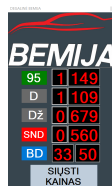

personalo apmokymo valdyti kaininiką, tiesiog suvedu kainas atitinkamus langelius ir spaudi "SIŪSTI KAINAS".

PASIRINKTI KITĄ DYDĮ

## Parametrai

- Maksimalus skaičių dydis 300 mm. Švieslentėje telpa trys maksimalaus dydžio skaičiai ir taškas tarp eurų ir centų.
- Skaičiai iki taško nuo 0 iki 9 arba nuo 0 iki 99, atitinkamai skaičiai po taško nuo 0 iki 99 arba iki 9.
- Skaičių šriftas jį storis parenkamas pagal užsakovo pageidavimus.
- Programa gali valdyti iki 18 švieslentę su skirtingomis kainomis viename pilone.
- Skaičių spalva pasirenkama užsakant, skirtingam kurui gali būti skirtinga spalva (balta, raudona, žalia, geltona, mėlyna).
- 6 skirtingi LED ryškumo režimai skirtingu paros metu. Taupo energiją ir nespigina naktį.