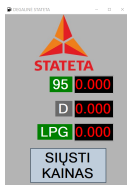

PASIRINKTI KITĄ DYDĮ

Parametrai

- Maksimalus skaičių dydis 300 mm. Švieslentėje telpa trys maksimalaus dydžio skaičiai ir taškas tarp eurų ir centų.
- Skaičiai iki taško nuo 0 iki 9 arba nuo 0 iki 99, atitinkamai skaičiai po taško nuo 0 iki 99 arba iki 9.
- Skaičių šriftas jį storis parenkamas pagal užsakovo pageidavimus.
- Programa gali valdyti iki 18 švieslentę su skirtingomis kainomis viename pilone.
- Skaičių spalva pasirenkama užsakant, skirtingam kurui gali būti skirtinga spalva (balta, raudona, žalia, geltona, mėlyna).
- 6 skirtingi LED ryškumo režimai skirtingu paros metu. Taupo energiją ir nespigina naktį.

TECHNINIAI ŠVIESLENTĖS PARAMETRAI

- Maitinimas: 220-240Vac, 50-60 Hz
- Modulių tipas: P-10 outdoor
- LED spalva: raudona (gali būti žalia, geltona, balta, mėlyna, RGB)
- Tarpas tarp taškų (mm): 10
- Rezoliucija (taškai) 64x32
- Ryškumas (cd/m²) 3000
- Maksimali galia: 75W
- Vidutinė galia: 30 W
- Geriausias matomumas (m): 8
- Matomumo kampas: H:120°, V:60°
- Darbinė temperatūra (°C): -25 +45
- LED lempučių darbo laikas (val.): 100 000
- Švieslentės matmenys: 71cm x 39 cm x 9 cm.
- Svoris: 5,5 kg.
- Jungtys: dviejų gyslių ekranuotas kabelis, visos švieslentės jungiamos lygiagrečiai. Sėjai RS485.
- Už papildomą kainą (40-90€) švieslentės valdymo sėjai gali būti pakeista LAN (atstumas iki 150m), WiFi (atstumas atvirame plote iki 60 m, panaudojus WiFi ryšio stiprintuvą iki 1000 m atvirame plote), radijo bangomis (iki 200 m atvirame plote).