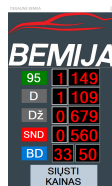

personalo apmokymo valdyti kaininiką, tiesiog suvedi kainas į atitinkamus langelius ir spaudi "SIŪSTI KAINAS".

PASIRINKTI KITĄ DYDĮ

Parametrai

- Maksimalus skaičių dydis 320 mm. Švieslentėje telpa keturi maksimalaus dydžio skaičiai ir taškas tarp eurų ir centų.
- Skaičiai iki taško nuo 0 iki 9 arba nuo 0 iki 99, atitinkamai skaičiai po taško nuo 0 iki 999 arba iki 99.
- Skaičių šriftas į storis parenkamas pagal užsakovo pageidavimus.
- Programa gali valdyti iki 18 švieslentžių su skirtingomis kainomis viename pilone.
- Skaičių spalva pasirenkama užsakant, skirtingam kurui gali būti skirtinga spalva (balta, raudona, žalia, geltona, mėlyna).
- 6 skirtingi LED ryškumo režimai skirtingu paros metu. Taupo energiją ir nespigina naktį.