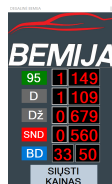

Kaina be PVM 295,00 €

Nuolaida

PVM61,95 €

[Užduoti klausimą apie šį produktą](#)

Aprašymas

Speciali, mėsų sukurta programa Windows terpėje, siunčia kainas į degalinės piloną realiu laiku. Jokio programavimo, jokio specialaus

personalo apmokymo valdyti kainininką, tiesiog suvedu kainas į atitinkamus langelius ir spaudi "SIŪSTI KAINAS".

PASIRINKTI KITĄ DYDĮ

## Parametrai

- Maksimalus skaičių dydis 320 mm. Švieslentėje telpa keturi maksimalaus dydžio skaičiai ir taškas tarp eurų ir centų.
- Skaičiai iki taško nuo 0 iki 9 arba nuo 0 iki 99, atitinkamai skaičiai po taško nuo 0 iki 999 arba iki 99.
- Skaičių šriftas į storis parenkamas pagal užsakovo pageidavimus.
- Programa gali valdyti iki 18 švieslentžių su skirtingomis kainomis viename pilone.
- Skaičių spalva pasirenkama užsakant, skirtingam kurui gali būti skirtinga spalva (balta, raudona, žalia, geltona, mėlyna).
- 6 skirtingi LED ryškumo režimai skirtingu paros metu. Taupo energiją ir nespigina naktį.