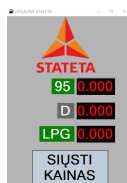

Parametrai

- Maksimalus skaičių dydis 320 mm. Švieslentėje telpa keturi maksimalaus dydžio skaičiai ir taškas tarp eurų ir centų.
- Skaičiai iki taško nuo 0 iki 9 arba nuo 0 iki 99, atitinkamai skaičiai po taško nuo 0 iki 999 arba iki 99.
- Skaičių šriftas į storis parenkamas pagal užsakovo pageidavimus.
- Programa gali valdyti iki 18 švieslentžių su skirtingomis kainomis viename pilone.
- Skaičių spalva pasirenkama užsakant, skirtingam kurui gali būti skirtinga spalva (balta, raudona, žalia, geltona, mėlyna).
- 6 skirtingi LED ryškumo režimai skirtingu paros metu. Taupo energiją ir nespigina naktį.

TECHNINIAI ŠVIESLENTĖS PARAMETRAI

- Maitinimas: 220-240Vac, 50-60 Hz
- Modulio tipas: P-10 outdoor
- LED spalva: raudona (gali būti žalia, geltona, balta, mėlyna, RGB)
- Tarpas tarp taškų (mm): 10
- Rezoliucija (taškai) 96x32
- Ryškumas (cd/m²) ?3000
- Maksimali galia: 110W
- Vidutinė galia: 40 W
- Geriausias matomumas (m): ? 8
- Matomumo kampas: H:120°, V:60°
- Darbinė temperatūra (°C): -25 +45
- LED lempučių darbo laikas (val.): 100 000
- Švieslentės matmenys: 103cm x 39 cm x 9 cm.
- Svoris: 7 kg.
- Jungtys: dviejų gyslių ekranuotas kabelis, visos švieslentės jungiamos lygiagrečiai. Sąsaja RS485.