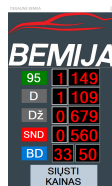

personalo apmokymo valdyti kainininką, tiesiog suvedu kainas į atitinkamus langelius ir spaudi "SIŪSTI KAINAS".

PASIRINKTI KITĄ DYDĮ

Parametrai

- Maksimalus skaičių dydis 320 mm. Švieslentėje telpa keturi maksimalaus dydžio skaičiai ir taškas tarp eurų ir centų.
- Skaičiai iki taško nuo 0 iki 9 arba nuo 0 iki 99, atitinkamai skaičiai po taško nuo 0 iki 999 arba iki 99.
- Skaičių šriftas į storis parenkamas pagal užsakovo pageidavimus.
- Programa gali valdyti iki 18 švieslentžių su skirtingomis kainomis viename pilone.
- Skaičių spalva pasirenkama užsakant, skirtingam kurui gali būti skirtinga spalva (balta, raudona, žalia, geltona, mėlyna).
- 6 skirtingi LED ryškumo režimai skirtingu paros metu. Taupo energiją ir nespigina naktį.