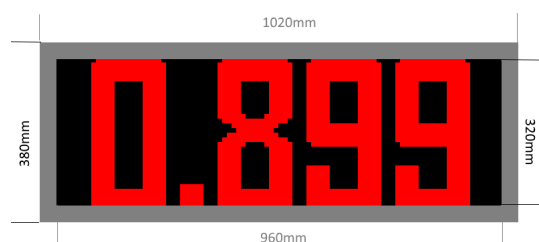

PVM61,95 €

[Užduoti klausimą apie šį produktą](#)

Aprašymas

Speciali, mūsų sukurta programa Windows terpe, siunčia kainas į degalinės piloną realiu laiku. Jokio programavimo, jokio specialaus

personalo apmokymo valdyti kainininką, tiesiog suvedu kainas į atitinkamus langelius ir spaudi "SIŪSTI KAINAS".

PASIRINKTI KITĄ DYDĮ

Parametrai

- Maksimalus skaičių dydis 320 mm. Švieslentėje telpa keturi maksimalaus dydžio skaičiai ir taškas tarp eurų ir centų.
- Skaičiai iki taško nuo 0 iki 9 arba nuo 0 iki 99, atitinkamai skaičiai po taško nuo 0 iki 999 arba iki 99.
- Skaičių šriftas į storis parenkamas pagal užsakovo pageidavimus.
- Programa gali valdyti iki 18 švieslentžių su skirtingomis kainomis viename pilone.
- Skaičių spalva pasirenkama užsakant, skirtingam kurui gali būti skirtinga spalva (balta, raudona, žalia, geltona, mėlyna).
- 6 skirtingi LED ryškumo režimai skirtingu paros metu. Taupo energiją ir nespigina naktį.

TECHNINIAI ŠVIESLENTĖS PARAMETRAI

- Maitinimas: 220-240Vac, 50-60 Hz
- Modulio tipas: P-10 outdoor
- LED spalva: raudona (gali būti žalia, geltona, balta, mėlyna, RGB)
- Tarpas tarp taškų (mm): 10
- Rezoliucija (taškai) 96x32
- Ryškumas (cd/m²) ?3000
- Maksimali galia: 110W
- Vidutinė galia: 40 W
- Geriausias matomumas (m): ? 8
- Matomumo kampas: H:120°, V:60°
- Darbinė temperatūra (°C): -25 +45
- LED lempučių darbo laikas (val.): 100 000
- Švieslentės matmenys: 103cm x 39 cm x 9 cm.
- Svoris: 7 kg.
- Jungtys: dviejų gyslių ekranuotas kabelis, visos švieslentės jungiamos lygiagrečiai. Sąsaja RS485.